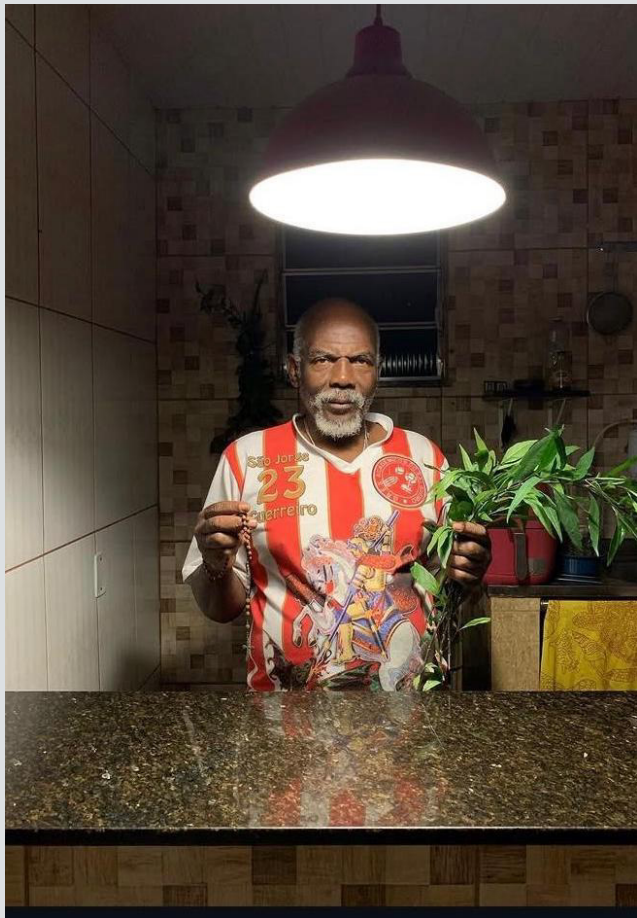

COLEÇÃO AMIGO EAV

MAYARA

MORRO DO SALGUEIRO, TIJUCA, RIO DE JANEIRO, RJ, 1993

Cozinha Americana, 2023/2025 obra em processo

A série “**Cozinha Americana**”, faz parte de uma coleção de fotos que investiga símbolos da vivência da artista, sua intimidade e o recorte social onde ela se insere. Inspirada pela artista Carrie Mae Weems, essa série é uma homenagem ao trabalho de artistas racializadas e à perspectiva brasileira e favelada de Mayara.