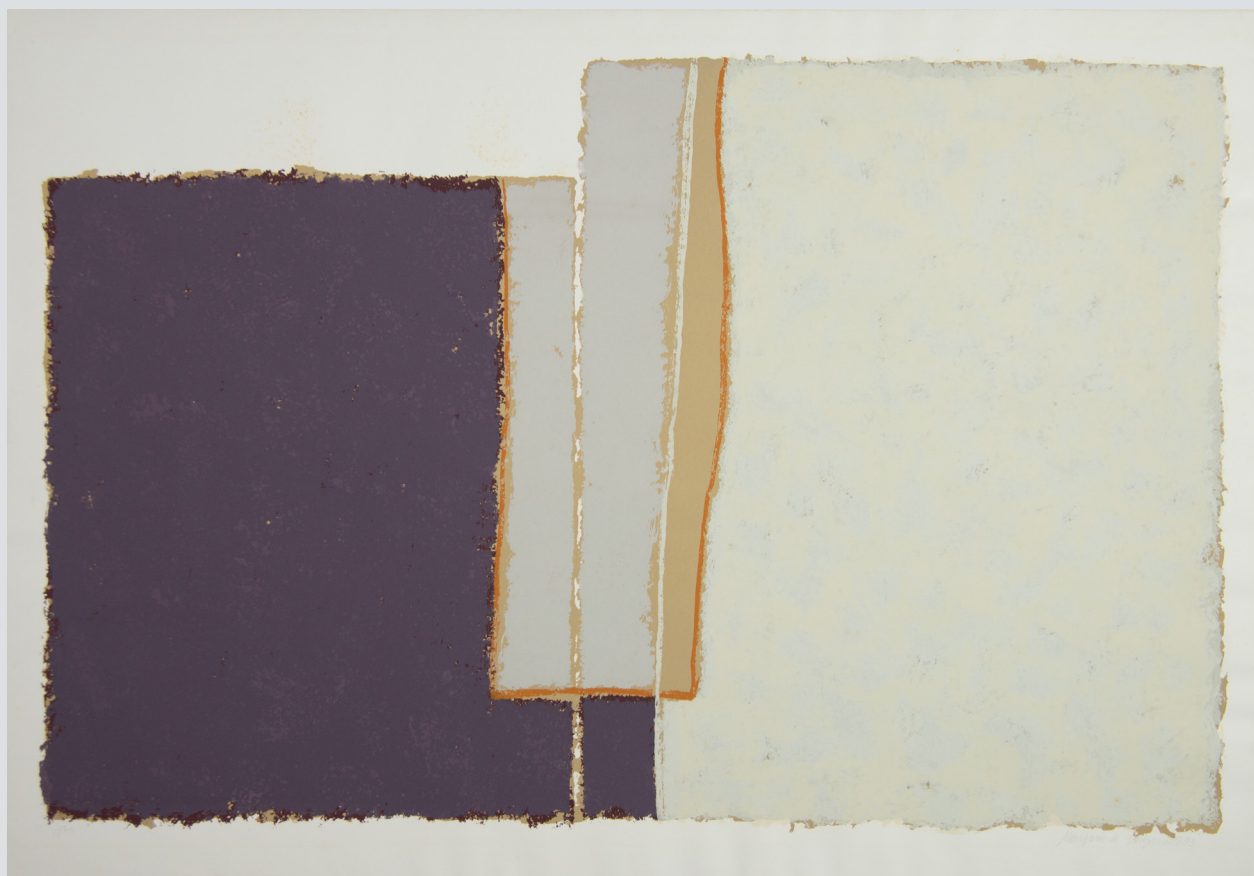

COLEÇÃO AMIGO EAV

MANFREDO DE SOUZANETTO

Sem título, 1993

Serigrafia sobre papel | 70,5x100,3 cm

R$ 2.000,00