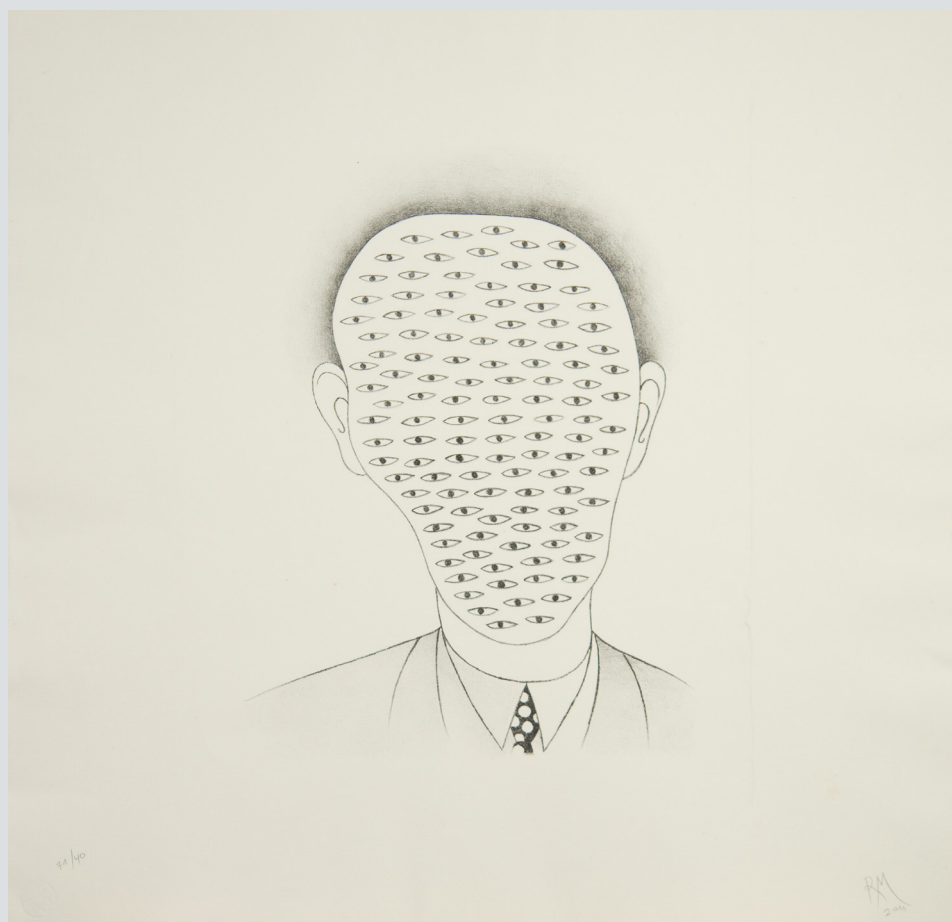

COLEÇÃO AMIGO EAV

ROBERTO MAGALHÃES

Sem título, 2011

Litografia sobre papel | 80x78 cm

R$ 3.500,00