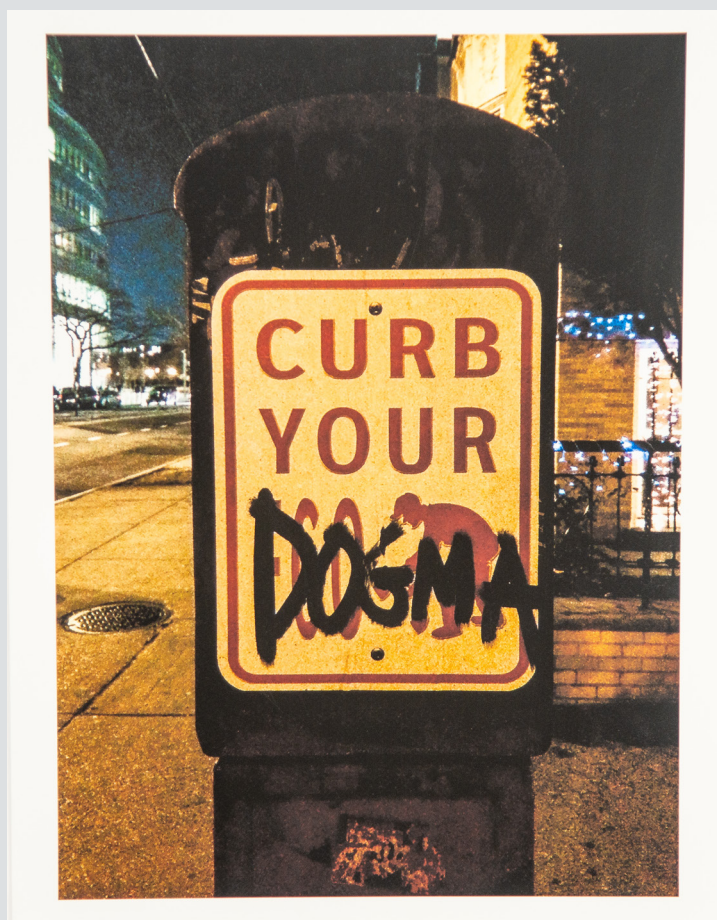

R\$ 3.500,00

COLEÇÃO AMIGO EAV - DOAÇÃO GABY INDIO DA COSTA ARTE CONTEMPORÂNEA

MARCUS ANDRÉ

Califórnia, 2022

Impressão sobre papel Hahnemuhle 300g | 59,5x55cm

R\$ 3.000,00

COLEÇÃO AMIGO EAV

KATIE VAN SCHERPENBERG

Fish, 2022

Impressão pigmentada sobre papel | 70,3x53,5cm

R\$ 3.000,00

COLEÇÃO AMIGO EAV

CHICO CUNHA

Parque Lage psicodélico, 2022

Impressão pigmentada sobre papel | 60,3x67,3cm

R\$ 3.000,00

COLEÇÃO AMIGO EAV

MARCOS CHAVES

Curb your dogma, 2016

Impressão digital sobre papel | 39,7x30,7cm

R\$ 2.500,00

COLEÇÃO AMIGO EAV

FELIPE AZEVEDO

História na natureza, 2016