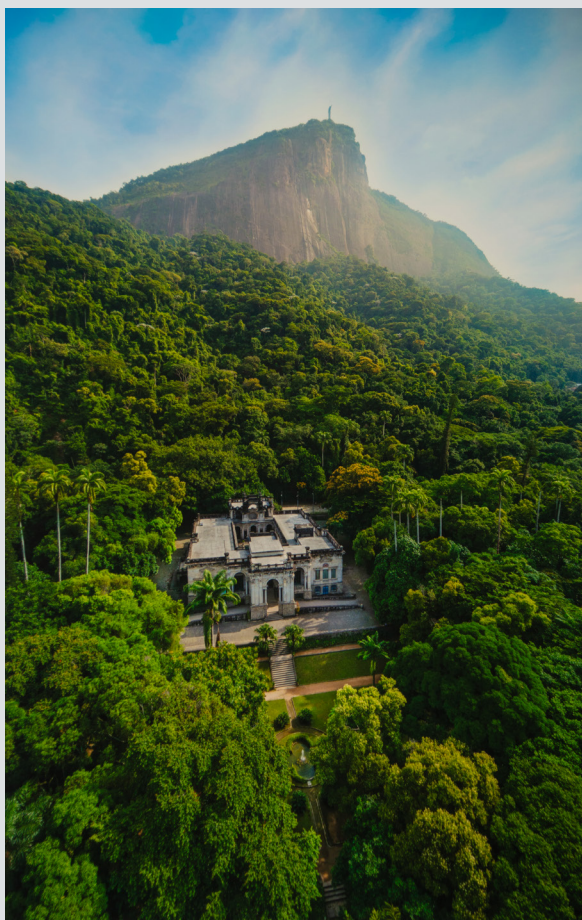

COLEÇÃO AMIGO EAV

MARCOS CHAVES

Curb your dogma, 2016

Impressão digital sobre papel | 39,7x30,7cm

R\$ 2.500,00

COLEÇÃO AMIGO EAV

FELIPE AZEVEDO

História na natureza, 2016