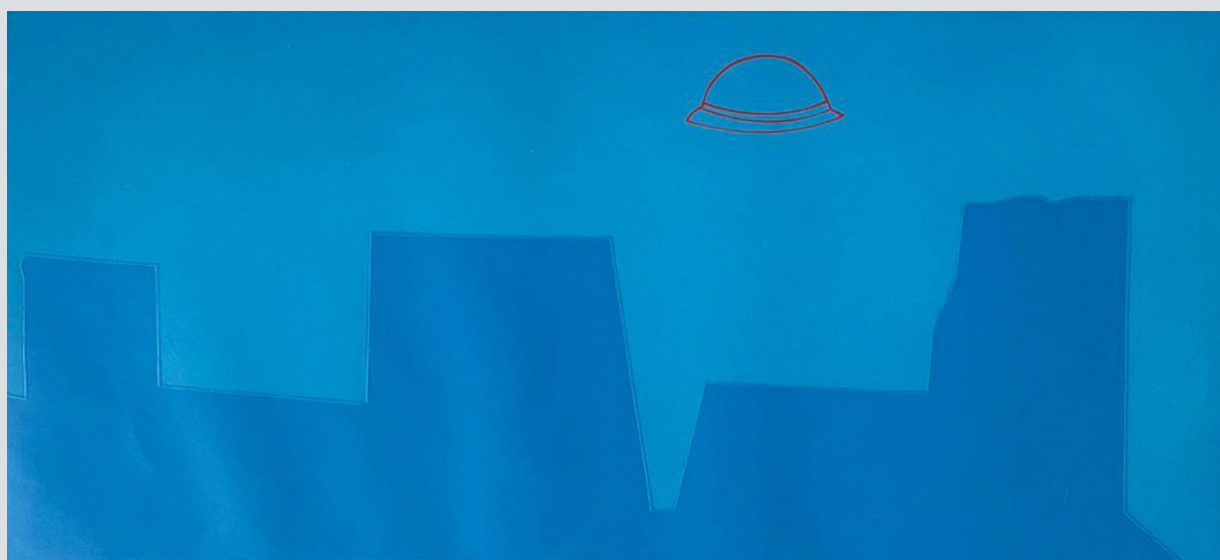

COLEÇÃO AMIGO EAV - DOAÇÃO HELOISA AMARAL PEIXOTO

DORA BASÍLIO

Sem título, 2005

Gravura em metal | 53x80cm

R$ 1.700,00