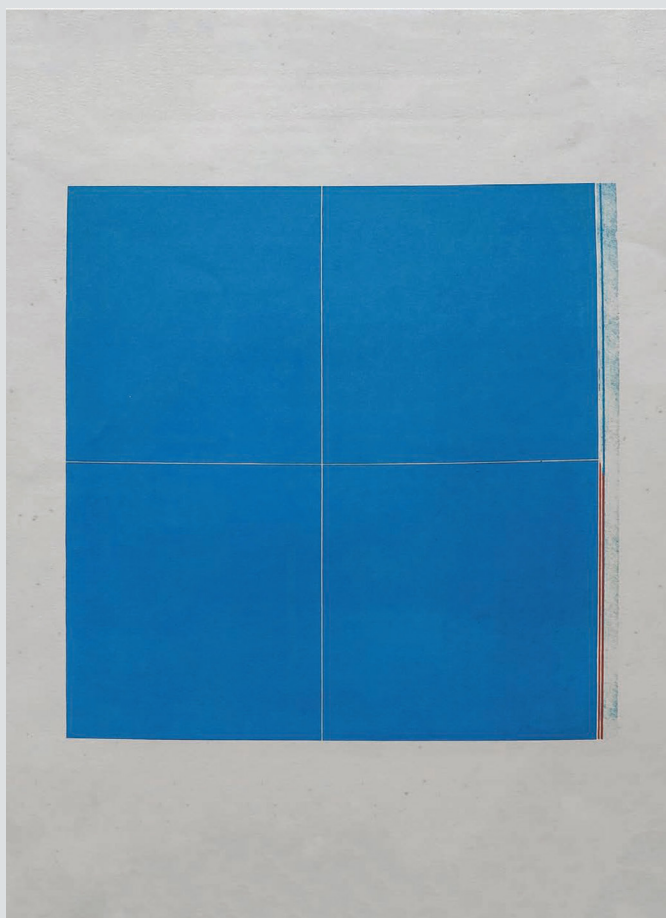

COLEÇÃO AMIGO EAV

EDUARDO SUED

Sem título, 1976

Litografia sobre papel | 39,8x59,2cm

R$ 2.000,00