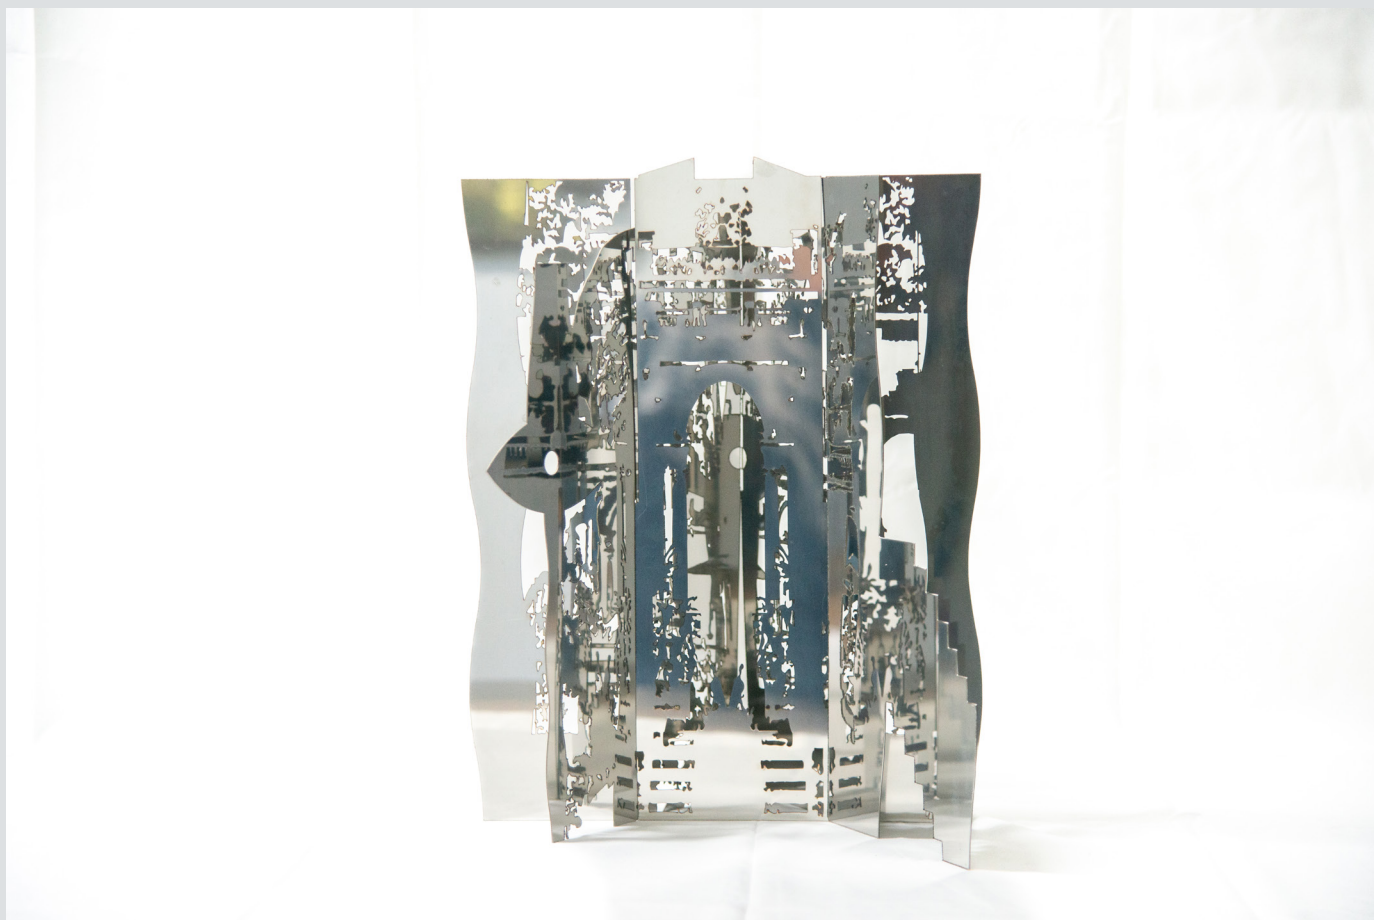

COLEÇÃO AMIGO EAV

CARLOS VERGARA

Parque Lage, 2019

Aço inox | 40x30x30cm

R$ 10.000,00