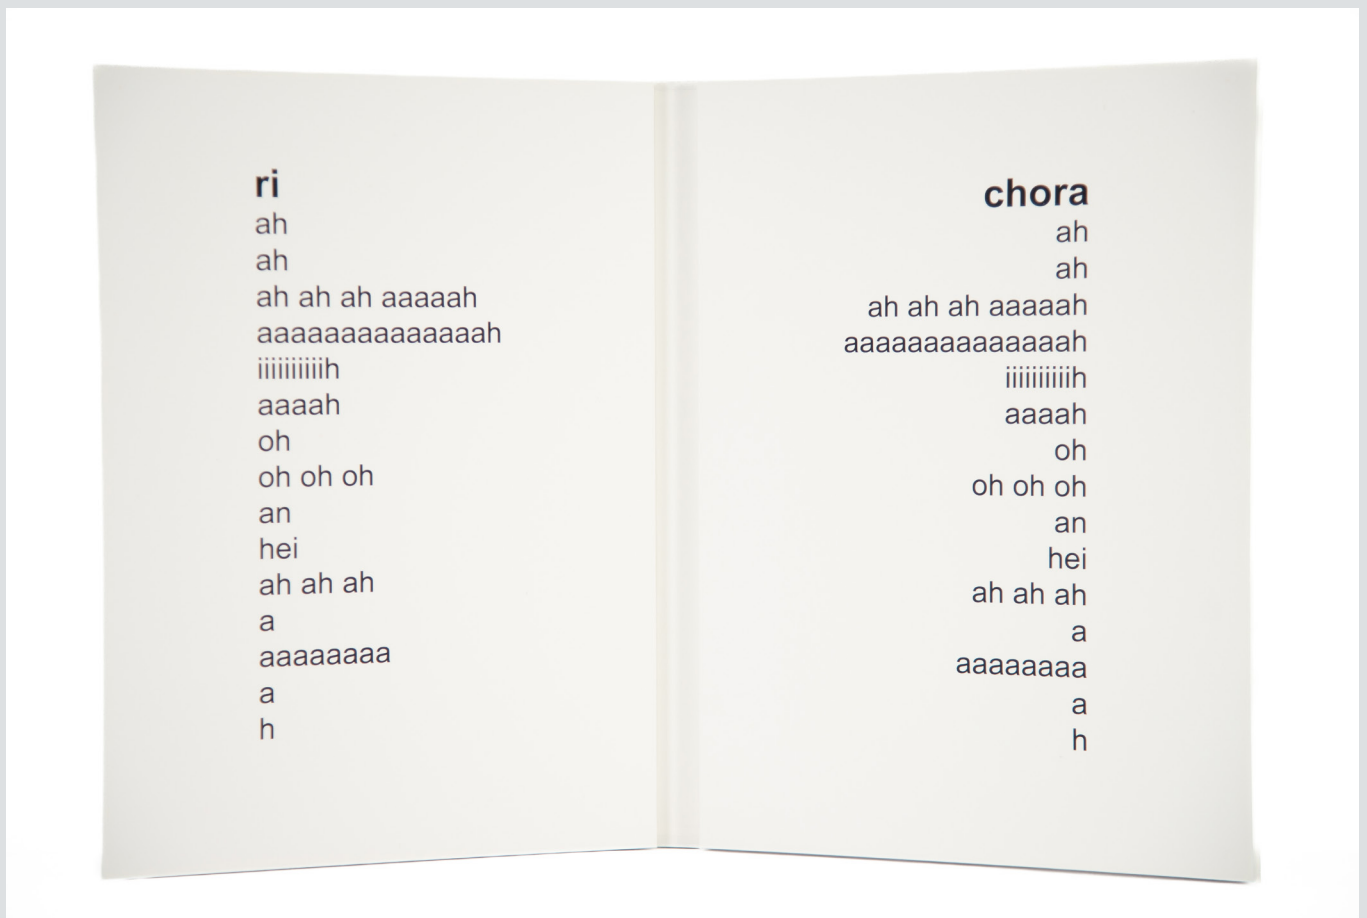

COLEÇÃO AMIGO EAV

LENORA DE BARROS

Ri-Chora, 1975/2019

Impressão em jato de tinta sobre papel Alfa
Celulose adesivado em suporte Crescente
e pen drive | 43,4x66,2x2,8cm

R$ 10.000,00