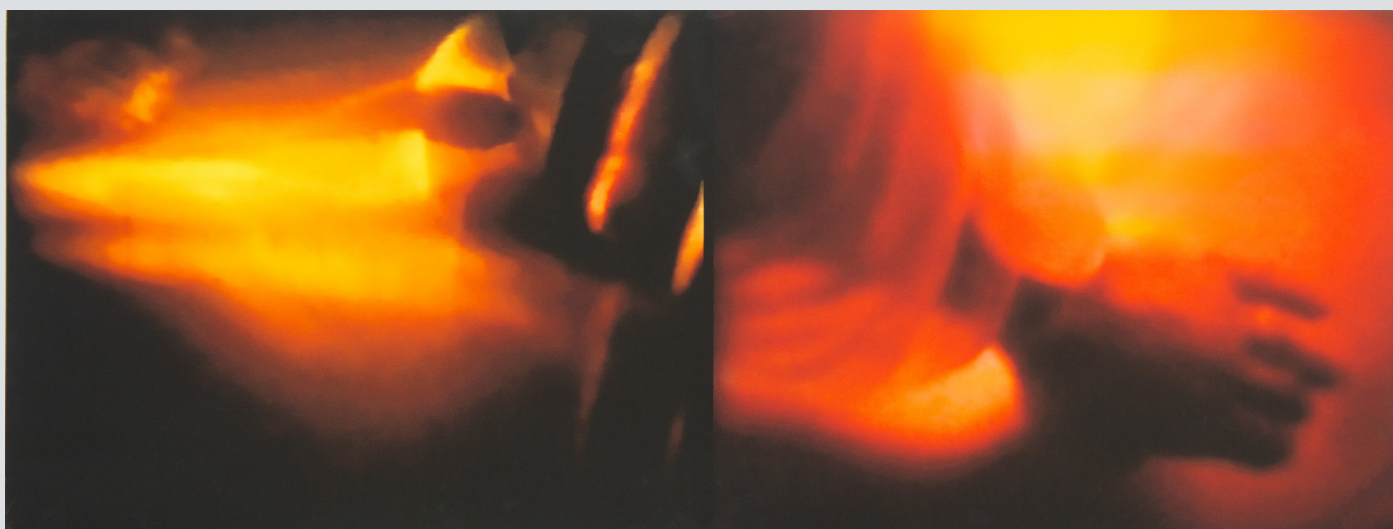

COLEÇÃO AMIGO EAV

IOLE DE FREITAS

O outro, 1973/2019

Impressão fotográfica sobre placa de pvc | 140x53cm

R$ 12.000,00