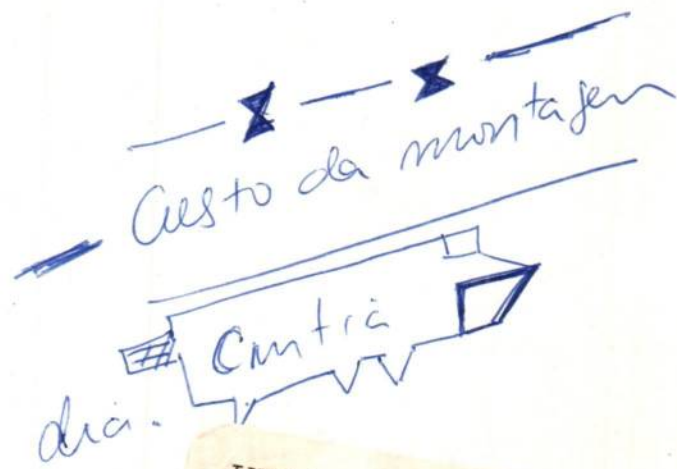

LUIZ NORÕES
Rio de Janeiro *1954 +1989
Óleo sobre tela
108 x 99 cm
1989
FOGAS

LUIZ NORÕES
Rio de Janeiro *1954 +1989
Óleo sobre tela
168 x 172 cm
1988
VASSOURA

LUIZ NORÕES
Rio de Janeiro *1954 +1989
Óleo sobre tela
127 x 110 cm
1989

LUIZ NORÕES
Rio de Janeiro *1954 +1989
Óleo sobre tela
135 x 181 cm
1988

"Maquina"
56 x 65 cm

LUIZ NORÕES
Rio de Janeiro *1954 +1989
Óleo sobre tela
109 x 145 cm
1989

ESCOLA DE ARTES VISUAIS
EXPOSIÇÃO LUIZ ANTONIO NORÕES
12 a 17 de setembro de 1989

TÍTULO: Sem título
TÉCNICA: óleo sobre tela
DIMENSÕES: 168 x 172 cm
DATA: 1988