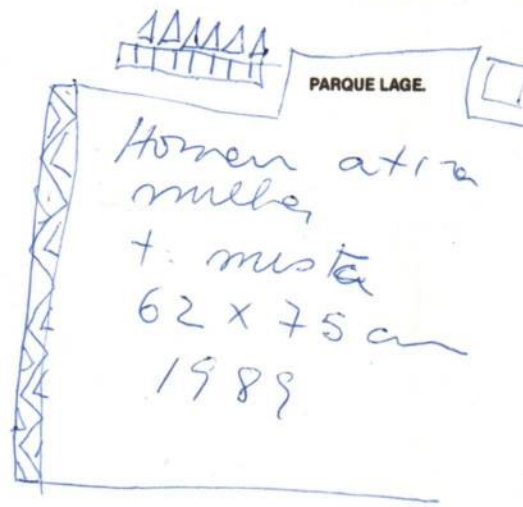

LUIZ NORÕES
Rio de Janeiro *1954 +1989
Óleo sobre tela
143 x 94 cm
1989
VIOLAS

LUIZ NORÕES
Rio de Janeiro *1954 +1989
Óleo sobre tela
120 x 112 cm
1989
MURO / ESCADA

LUIZ NORÕES
Rio de Janeiro *1954 +1989
Óleo sobre tela
115 x 123 cm
1989
TECA / CAVALETE

LUIZ NORÕES
Rio de Janeiro *1954 +1989
Óleo sobre tela
108 x 99 cm
1989
FOGAS

LUIZ NORÕES
Rio de Janeiro *1954 +1989
Óleo sobre tela
168 x 172 cm
1988
VASSOURA

LUIZ NORÕES
Rio de Janeiro *1954 +1989
Óleo sobre tela
127 x 110 cm
1989

LUIZ NORÕES
Rio de Janeiro *1954 +1989
Óleo sobre tela
135 x 181 cm
1988

"Maquina"
56 x 65 cm

LUIZ NORÕES
Rio de Janeiro *1954 +1989
Óleo sobre tela
109 x 145 cm
1989

ESCOLA DE ARTES VISUAIS
EXPOSIÇÃO LUIZ ANTONIO NORÕES
12 a 17 de setembro de 1989

TÍTULO: Sem título
TÉCNICA: óleo sobre tela
DIMENSÕES: 168 x 172 cm
DATA: 1988