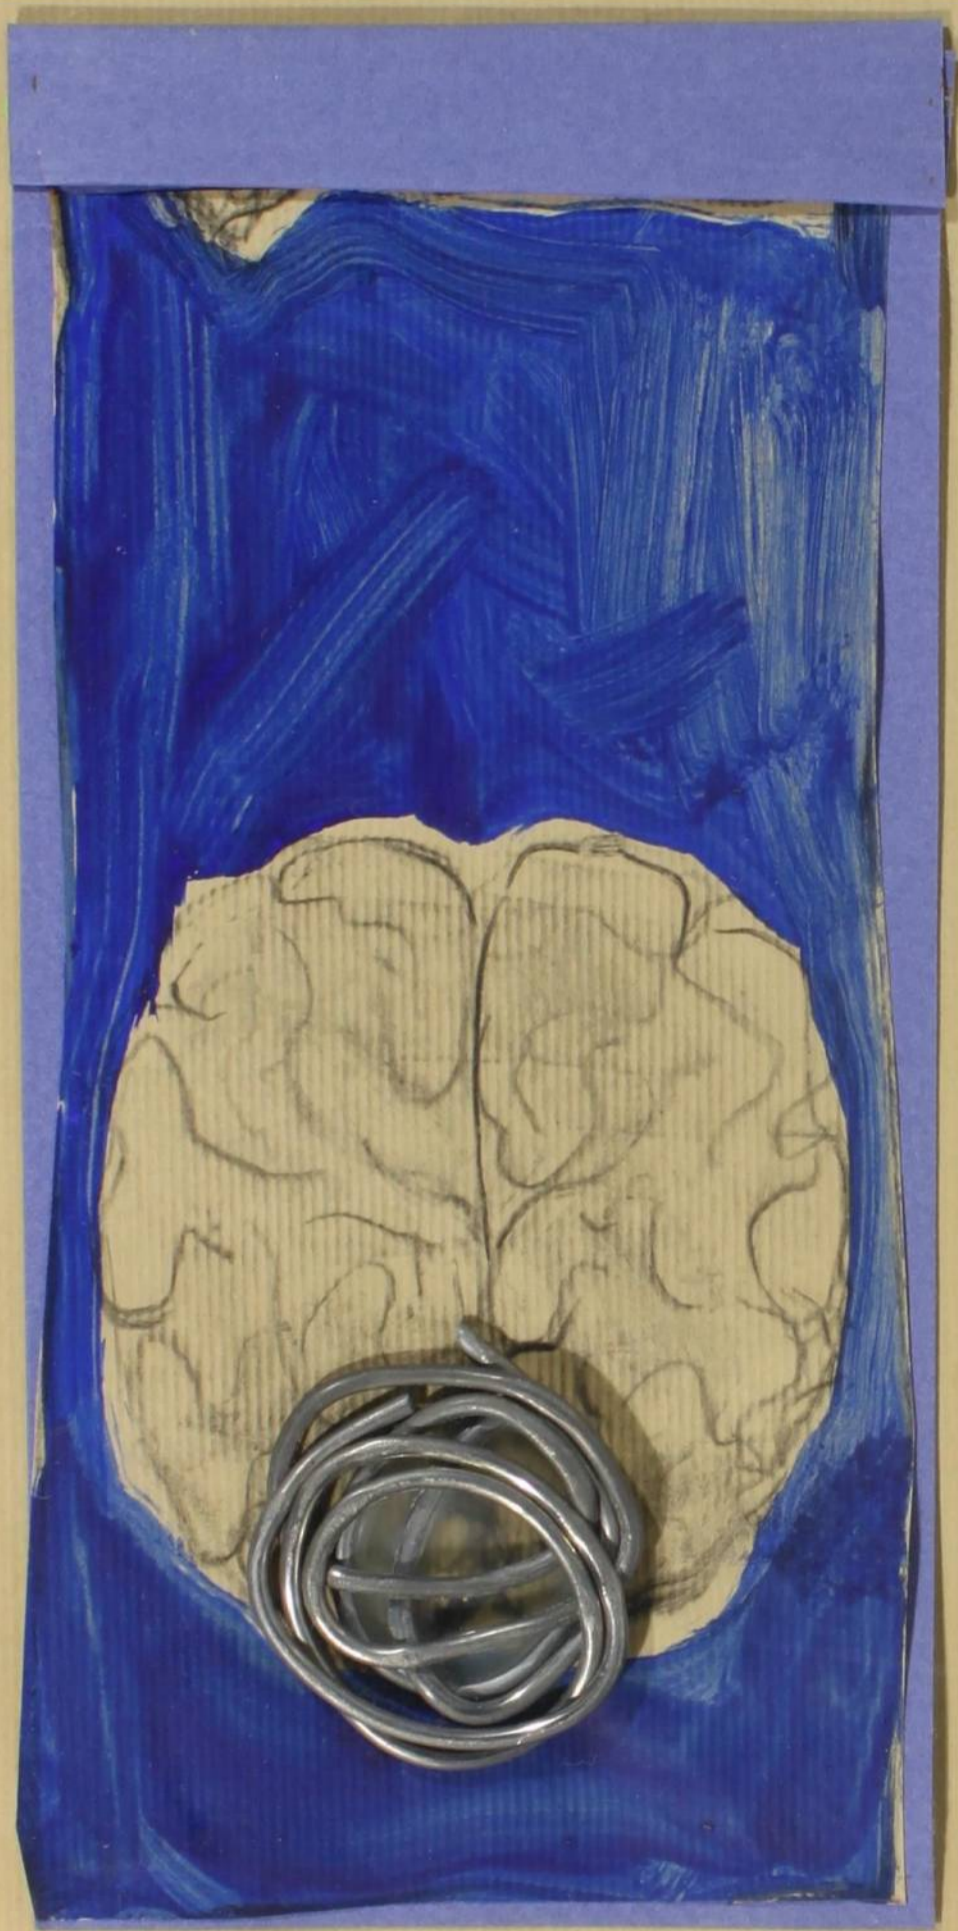

4

projeto para a Exposição LAJE

coque sobre cérebro.
9.7.98.