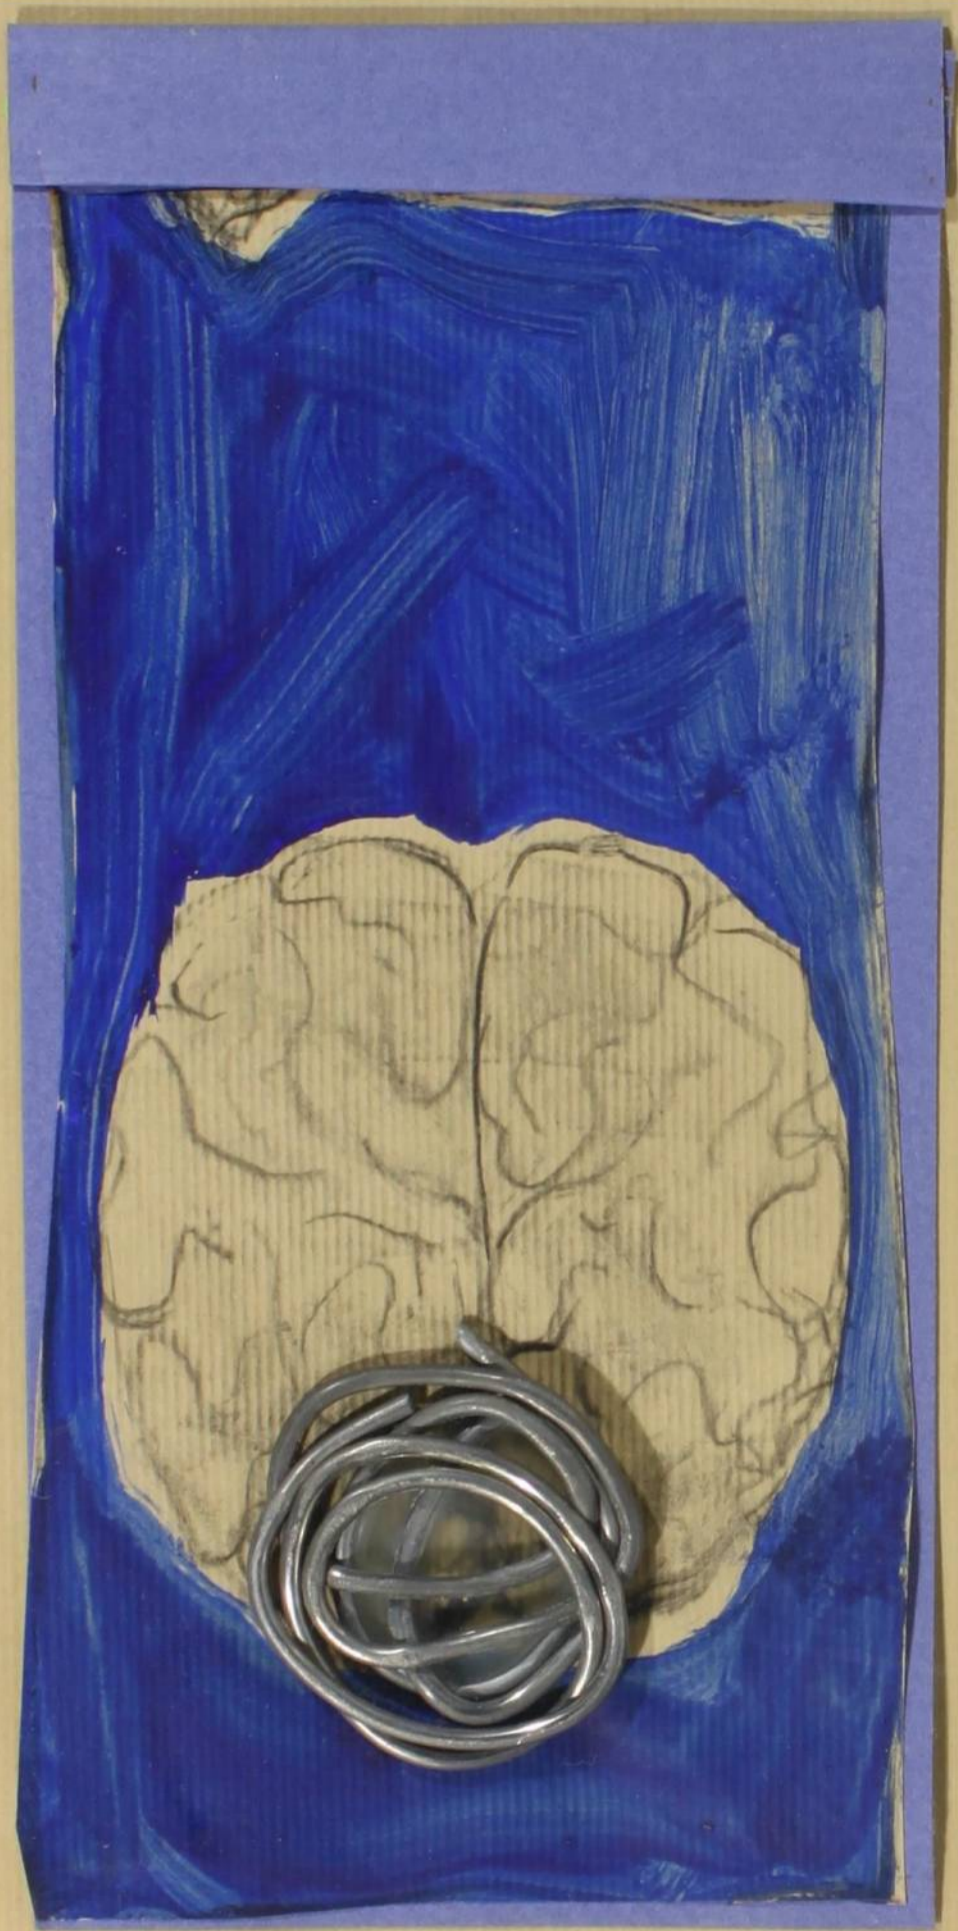

Daisy Xavier

Projeto para a exposição LAJE

Local: Parque Lage

Data : 29. 09. 98

Projeto 2

dimensões : 600 cm X 280 cm

material : óleo, cobertor, tela de nylon e pigmento sobre tela.

título : o anfíbio

obs : **a tela deve ser exposta estendida no chão**

Daisy Xavier

Projeto para a exposição LAJE

Local: Parque Lage

Data : 29. 09. 98

Projeto 2

dimensões : 600 cm X 280 cm

material : óleo, cobertor, tela de nylon e pigmento sobre tela.

Daisy Xavier

Projeto para a exposição LAJE

Local: Parque Lage

Data : 29. 09. 98

Projeto 1

dimensões : 540 cm X 220 cm

material : óleo, grafite, pigmento, borracha, mangotes e fios sobre tela.

título : coque sobre cérebro

obs : **a tela deve ser exposta estendida no chão**

4

projeto para a Exposição LAJE

coque sobre cérebro.
9.7.98.

4

projeto para a Exposição LAJE

coque sobre cérebro.
9.7.98.