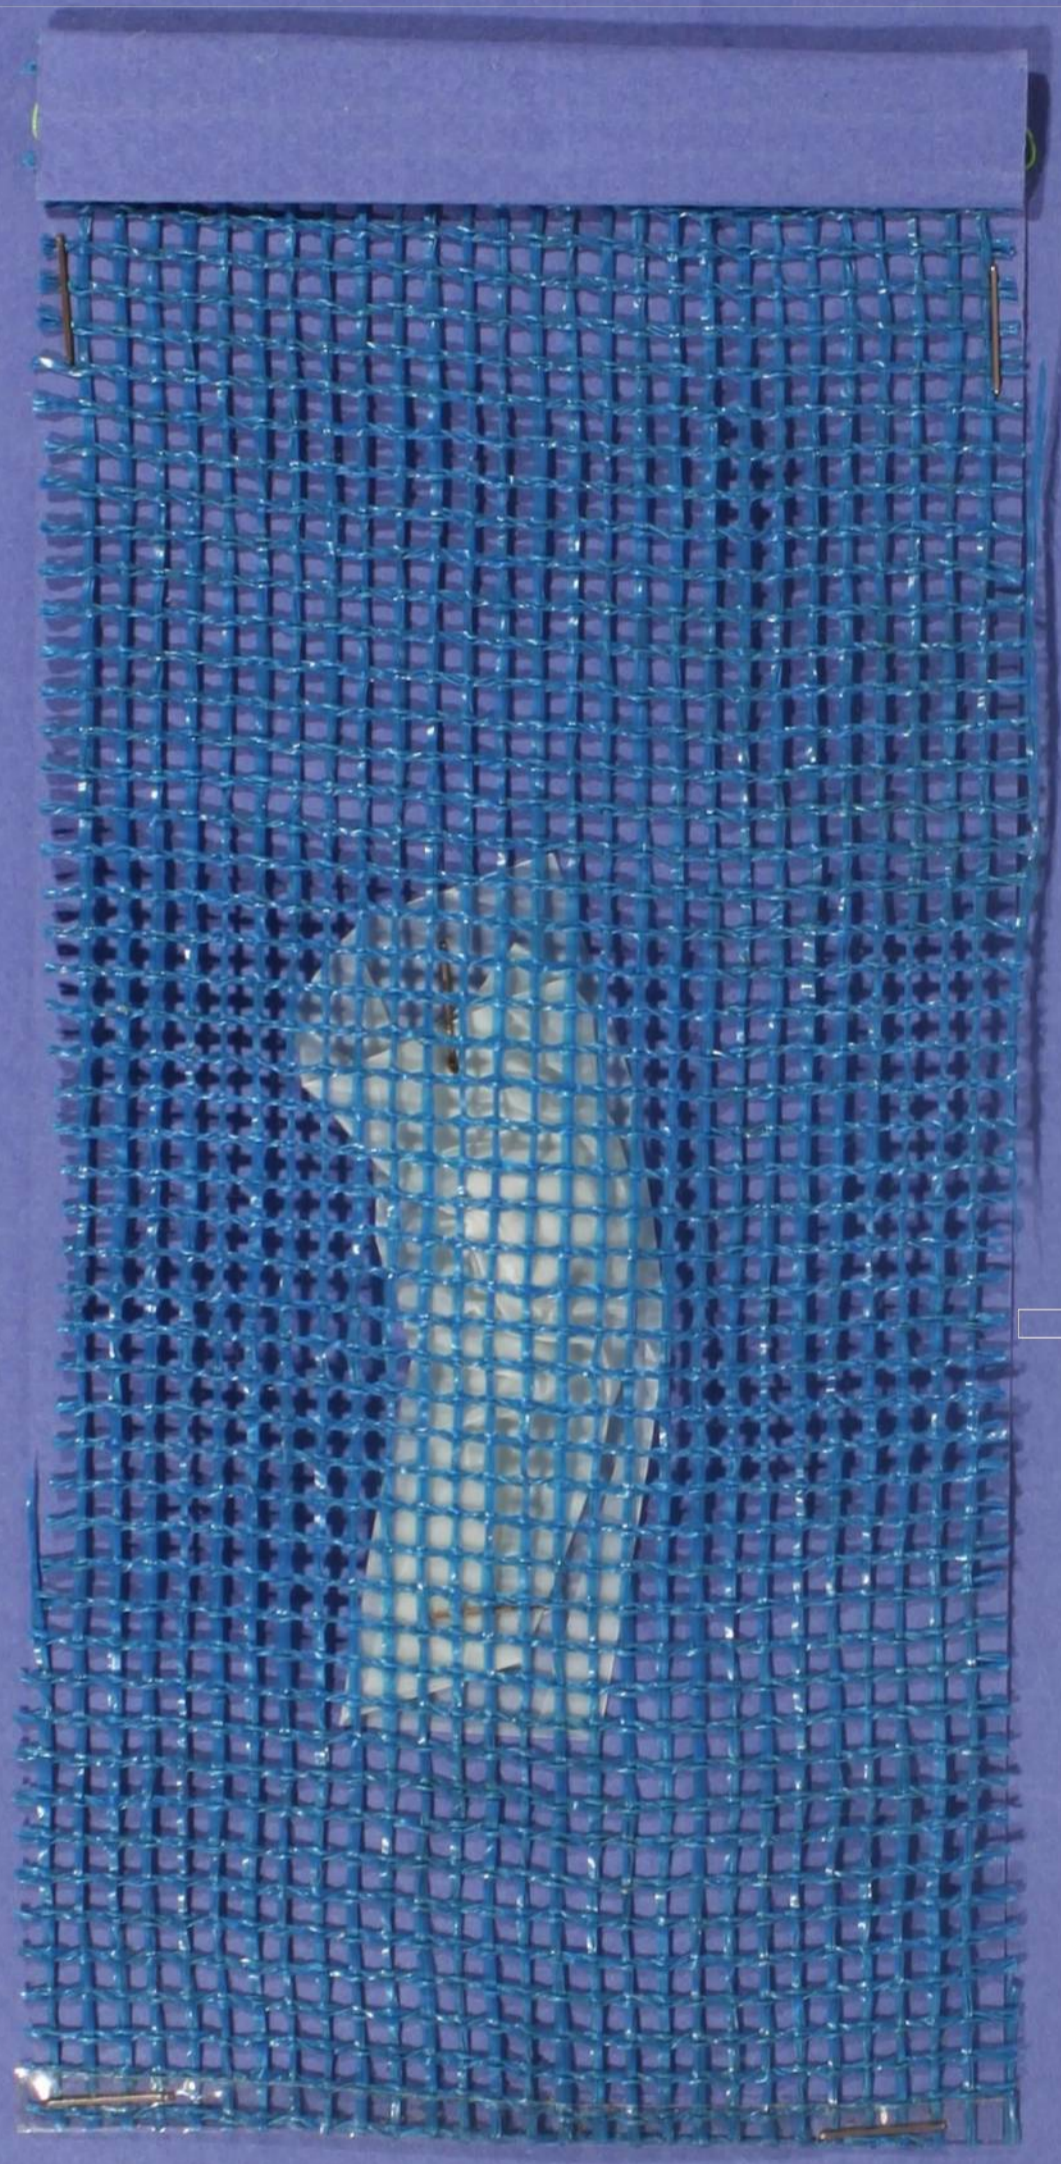

Daisy Xavier

Projeto para a exposição LAJE

Local: Parque Lage

Data : 29. 09. 98

Projeto 2

dimensões : 600 cm X 280 cm

material : óleo, cobertor, tela de nylon e pigmento sobre tela.

título : o anfíbio

obs : **a tela deve ser exposta estendida no chão**

Daisy Xavier

Projeto para a exposição LAJE

Local: Parque Lage

Data : 29. 09. 98

Projeto 2

dimensões : 600 cm X 280 cm

material : óleo, cobertor, tela de nylon e pigmento sobre tela.

título : o anfibio

obs : **a tela deve ser exposta estendida no chão**

2.

prova filo a Exp. CAJE

o anfíbio.

1.98

Daisy Xavier

Projeto para a exposição LAJE

Local: Parque Lage

Data : 29. 09. 98

Projeto 1

dimensões : 540 cm X 220 cm

material : óleo, grafite, pigmento, borracha, mangotes e fios sobre tela.

título : coque sobre cérebro

obs : **a tela deve ser exposta estendida no chão**