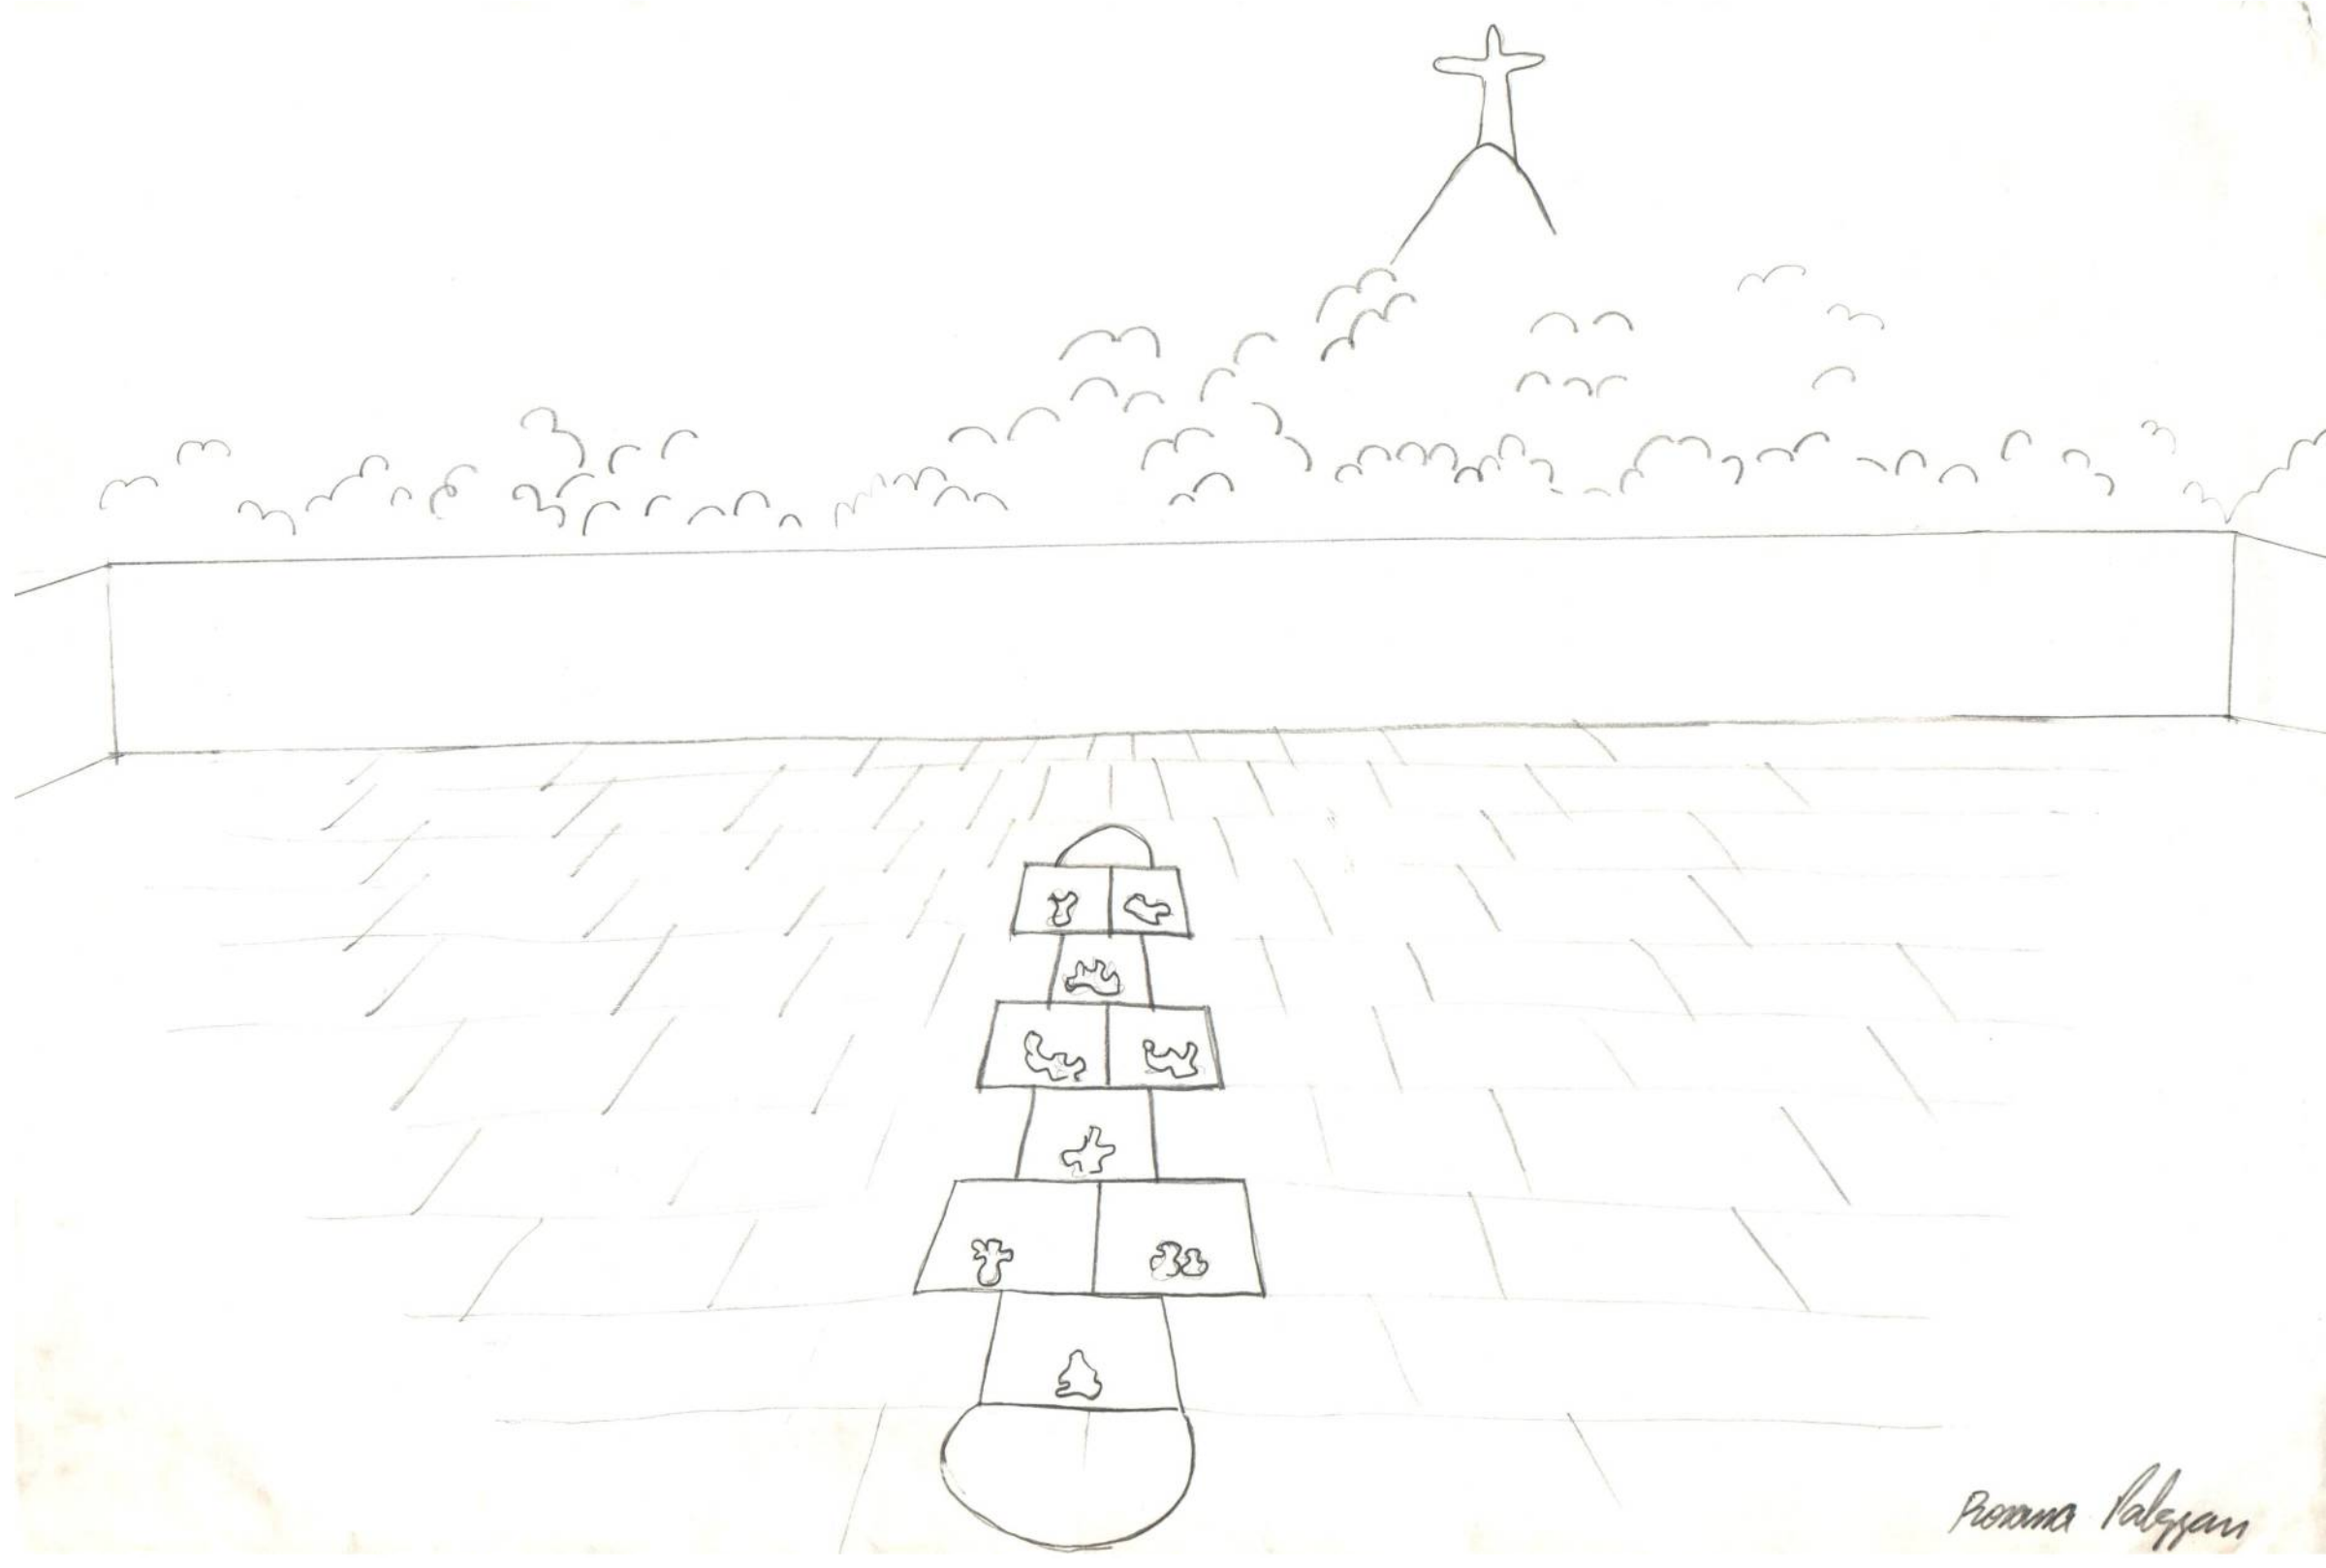

## Projeto Parque Lage

O projeto consiste em desenhos que serão feitos no piso em 11 lajotas formando um jogo de "Amarelinha".

ou

"Amarelinha" com o que?

- 1- Gostaria que fosse respeitado um espaço em torno do desenho pois este poderá ser utilizado como jogo durante a exposição. NÃO poderão assim existir trabalhos que fiquem suspensos com fios sobre o trabalho.
- 2- Gostaria que o trabalho ficasse localizado no espaço do terraço que fica próximo a visão do Cristo. Como no desenho em anexo o final do trabalho deveria estar em direção ao Cristo. É importante para o conceito da obra.
- 3- Os desenhos que serão feitos no piso poderão ser enviados em outro projeto mais detalhado.
- 4- Envio em anexo um catálogo pt que se tenha noção do conceito dos meus trabalhos em geral.