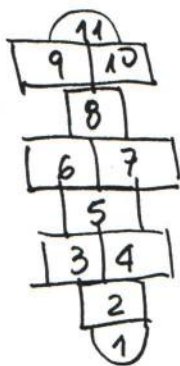

## Projeto Parque Lage

O projeto consiste em desenhos que serão feitos no piso em 11 lajotas formando um jogo de "Amarelinha".

ou

"Amarelinha" com o que?

- 1- Gostaria que fosse respeitado um espaço em torno do desenho pois este poderá ser utilizado como jogo durante a exposição. NÃO poderão assim existir trabalhos que fiquem suspensos com fios sobre o trabalho.
- 2- Gostaria que o trabalho ficasse localizado no espaço do terraço que fica próximo a visão do Cristo. Como no desenho em anexo o final do trabalho deveria estar em direção ao Cristo. É importante para o conceito da obra.
- 3- Os desenhos que serão feitos no piso poderão ser enviados em outro projeto mais detalhado.
- 4- Envio em anexo um catálogo pt que se tenha noção do conceito dos meus trabalhos em geral.