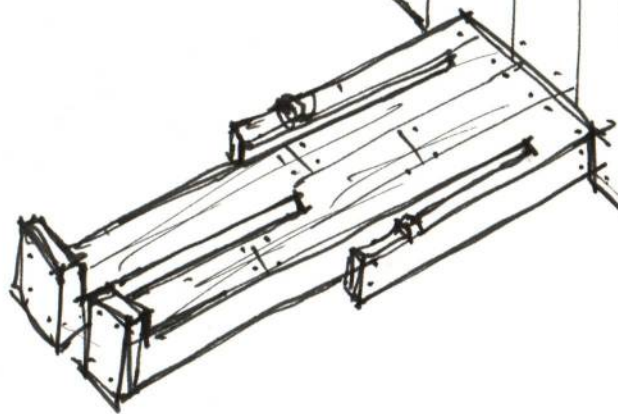

RAVL MOURÃO - projeto para a exposição no terrapço da E.A.V - PARQUE LAGE

TÍTULO: CARTOON  
1997/98  
madeira e  
pregos

26.6.98

RAVL MOURÃO - projeto para a exposição no terraço da E.A.V - PARQUE LAGE

TÍTULO: CARTOON  
1997/98  
madeira e  
pregos