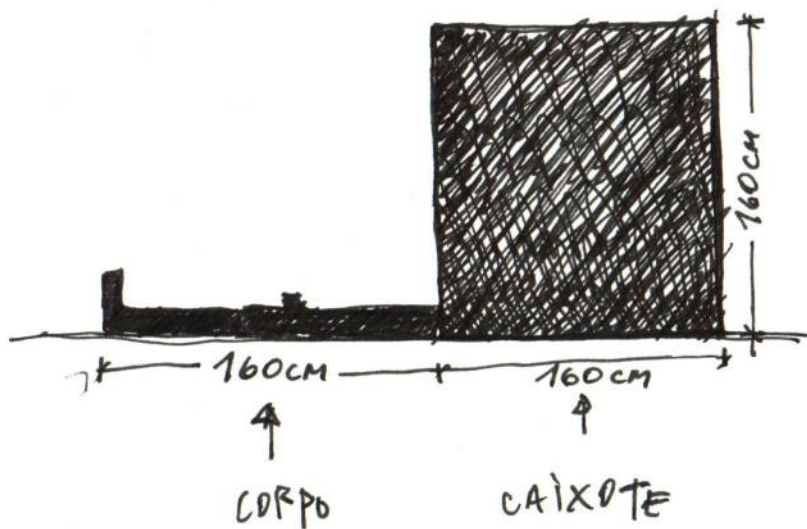

RAVL MOURÃO - projeto para a exposição no terrapço da E.A.V - PARQUE LAGE

TÍTULO: CARTOON  
1997/98  
madeira e  
pregos

26.6.98

RAVL MOURÃO - projeto para a exposição no terraço da E.A.V - PARQUE LAGE

TÍTULO: CARTOON  
1997/98  
madeira e  
pregos