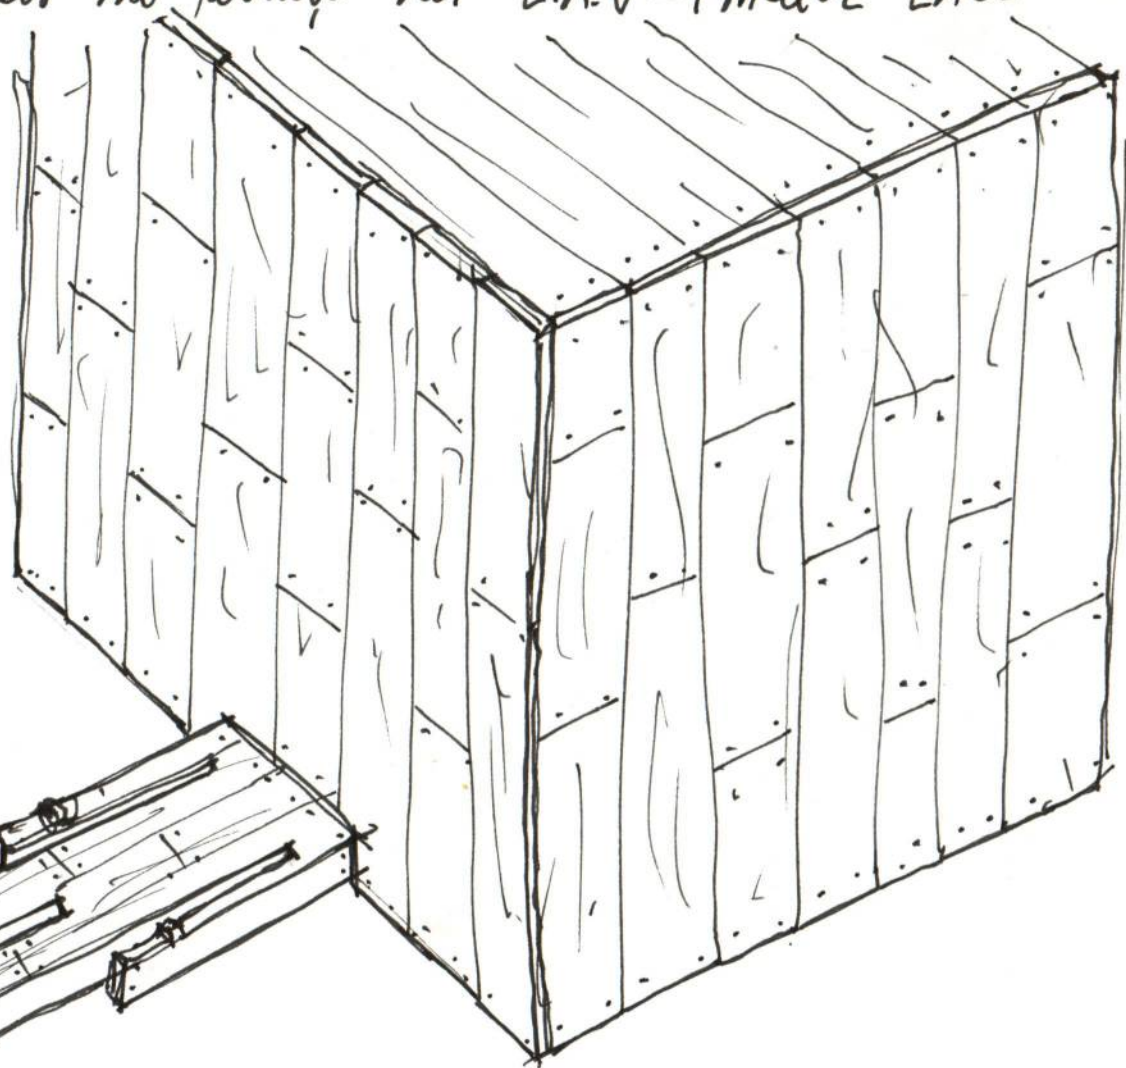

RAVL MOURÃO - projeto para a exposição no terrapço da E.A.V - PARQUE LAGE

TÍTULO: CARTOON  
1997/98  
madeira e  
pregos

26.6.98

RAVL MOURÃO - projeto para a exposição no terraço da E.A.V - PARQUE LAGE

TÍTULO: CARTOON  
1997/98  
madeira e  
pregos