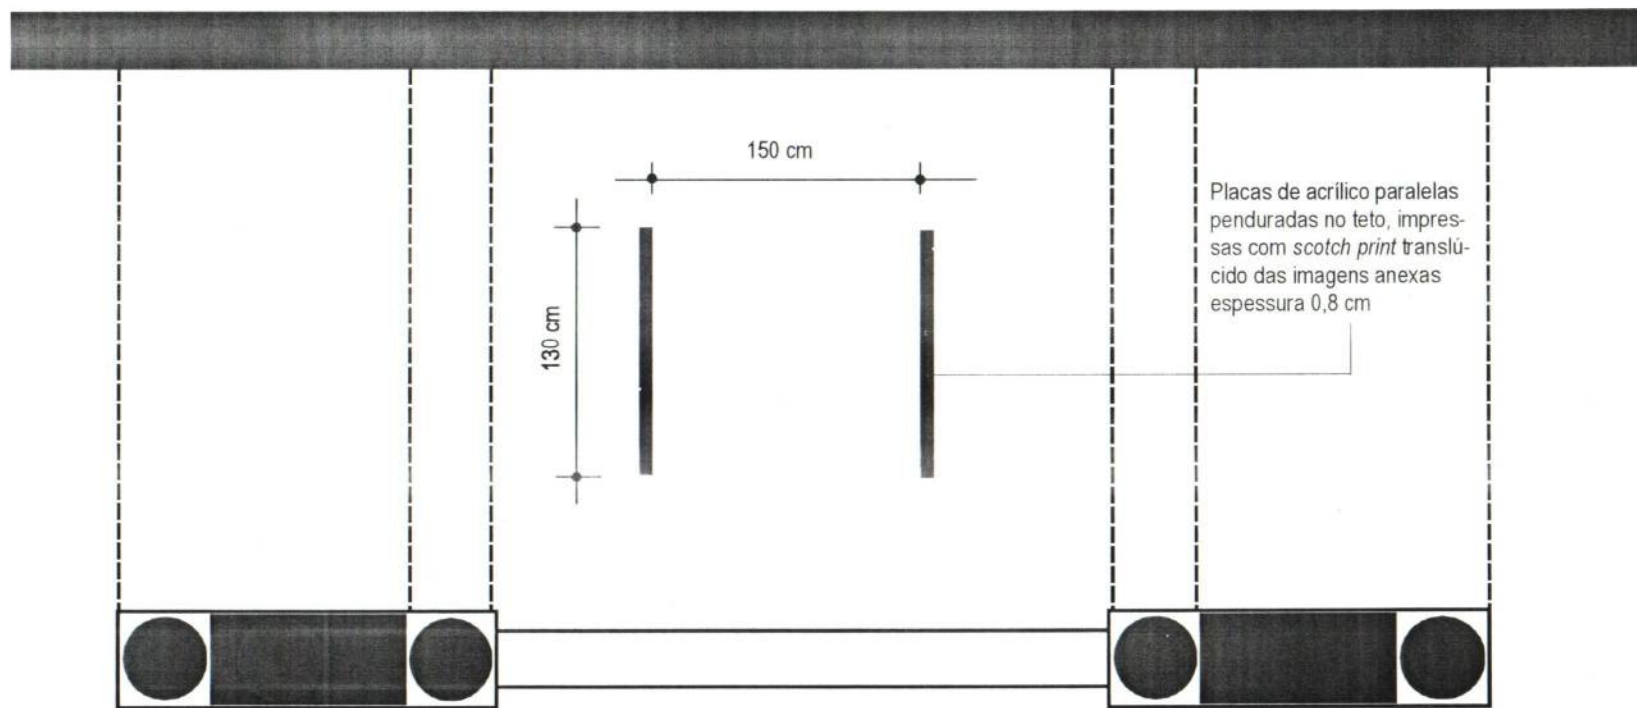

**Parque Lage**  
**Marcos Chaves**  
**1998**

imagens coloridas impressas em placas de acrílico com scotch print translúcido (170 x 130 cm cada)

**Parque Lage  
Marcos Chaves  
1998**

**Parque Lage  
Marcos Chaves  
1998**

Parque Lage  
Marcos Chaves  
1998

Os acrílicos estarão suspensos do chão 20 cm

Planta baixa

Parque Lage  
Marcos Chaves  
1998

Os acrílicos estarão suspensos do chão 20 cm

Planta baixa