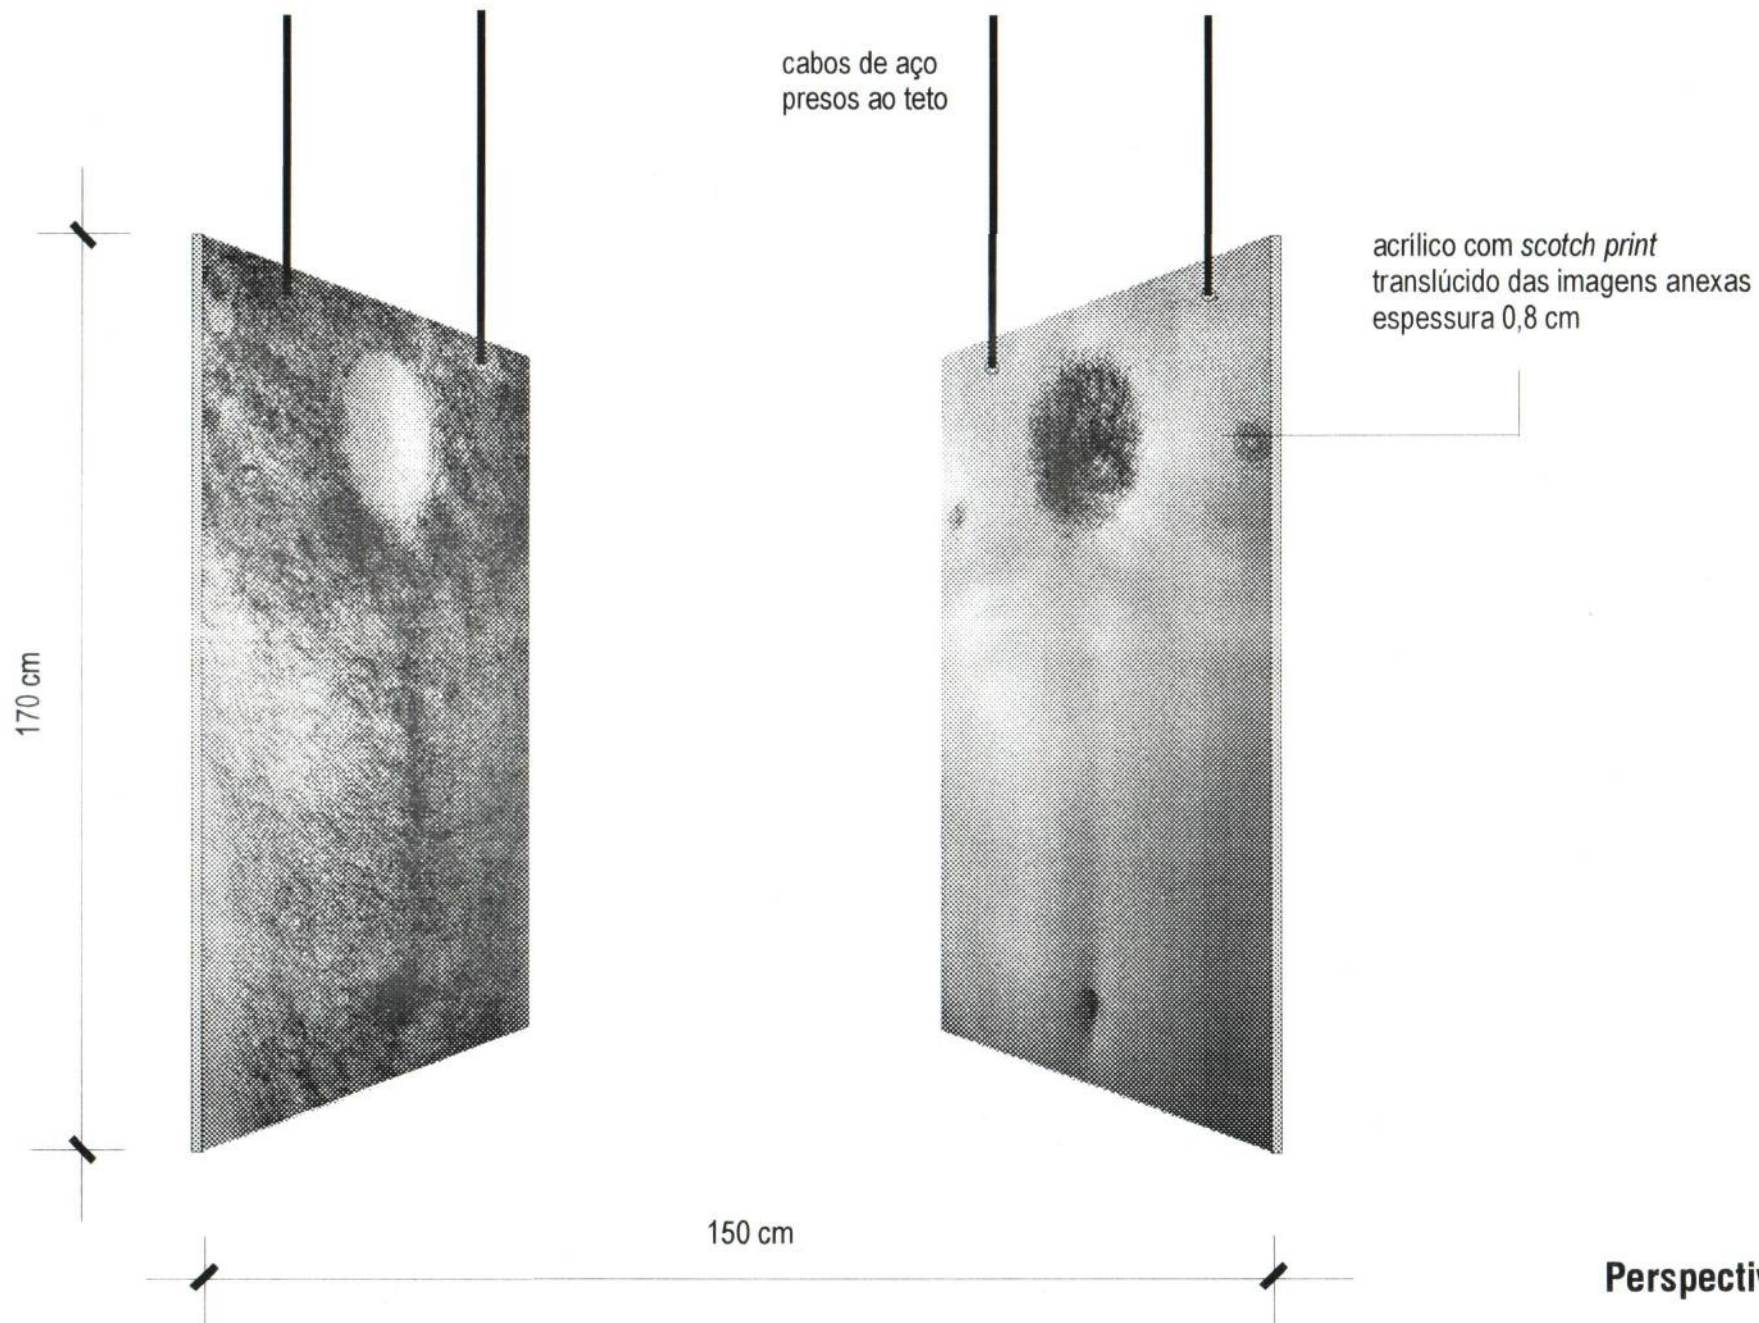

**Parque Lage**  
**Marcos Chaves**  
**1998**

imagens coloridas impressas em placas de acrílico com scotch print translúcido (170 x 130 cm cada)

**Parque Lage  
Marcos Chaves  
1998**

**Parque Lage  
Marcos Chaves  
1998**

Parque Lage  
Marcos Chaves  
1998

Os acrílicos estarão suspensos do chão 20 cm

Planta baixa

Parque Lage  
Marcos Chaves  
1998

Os acrílicos estarão suspensos do chão 20 cm

Planta baixa