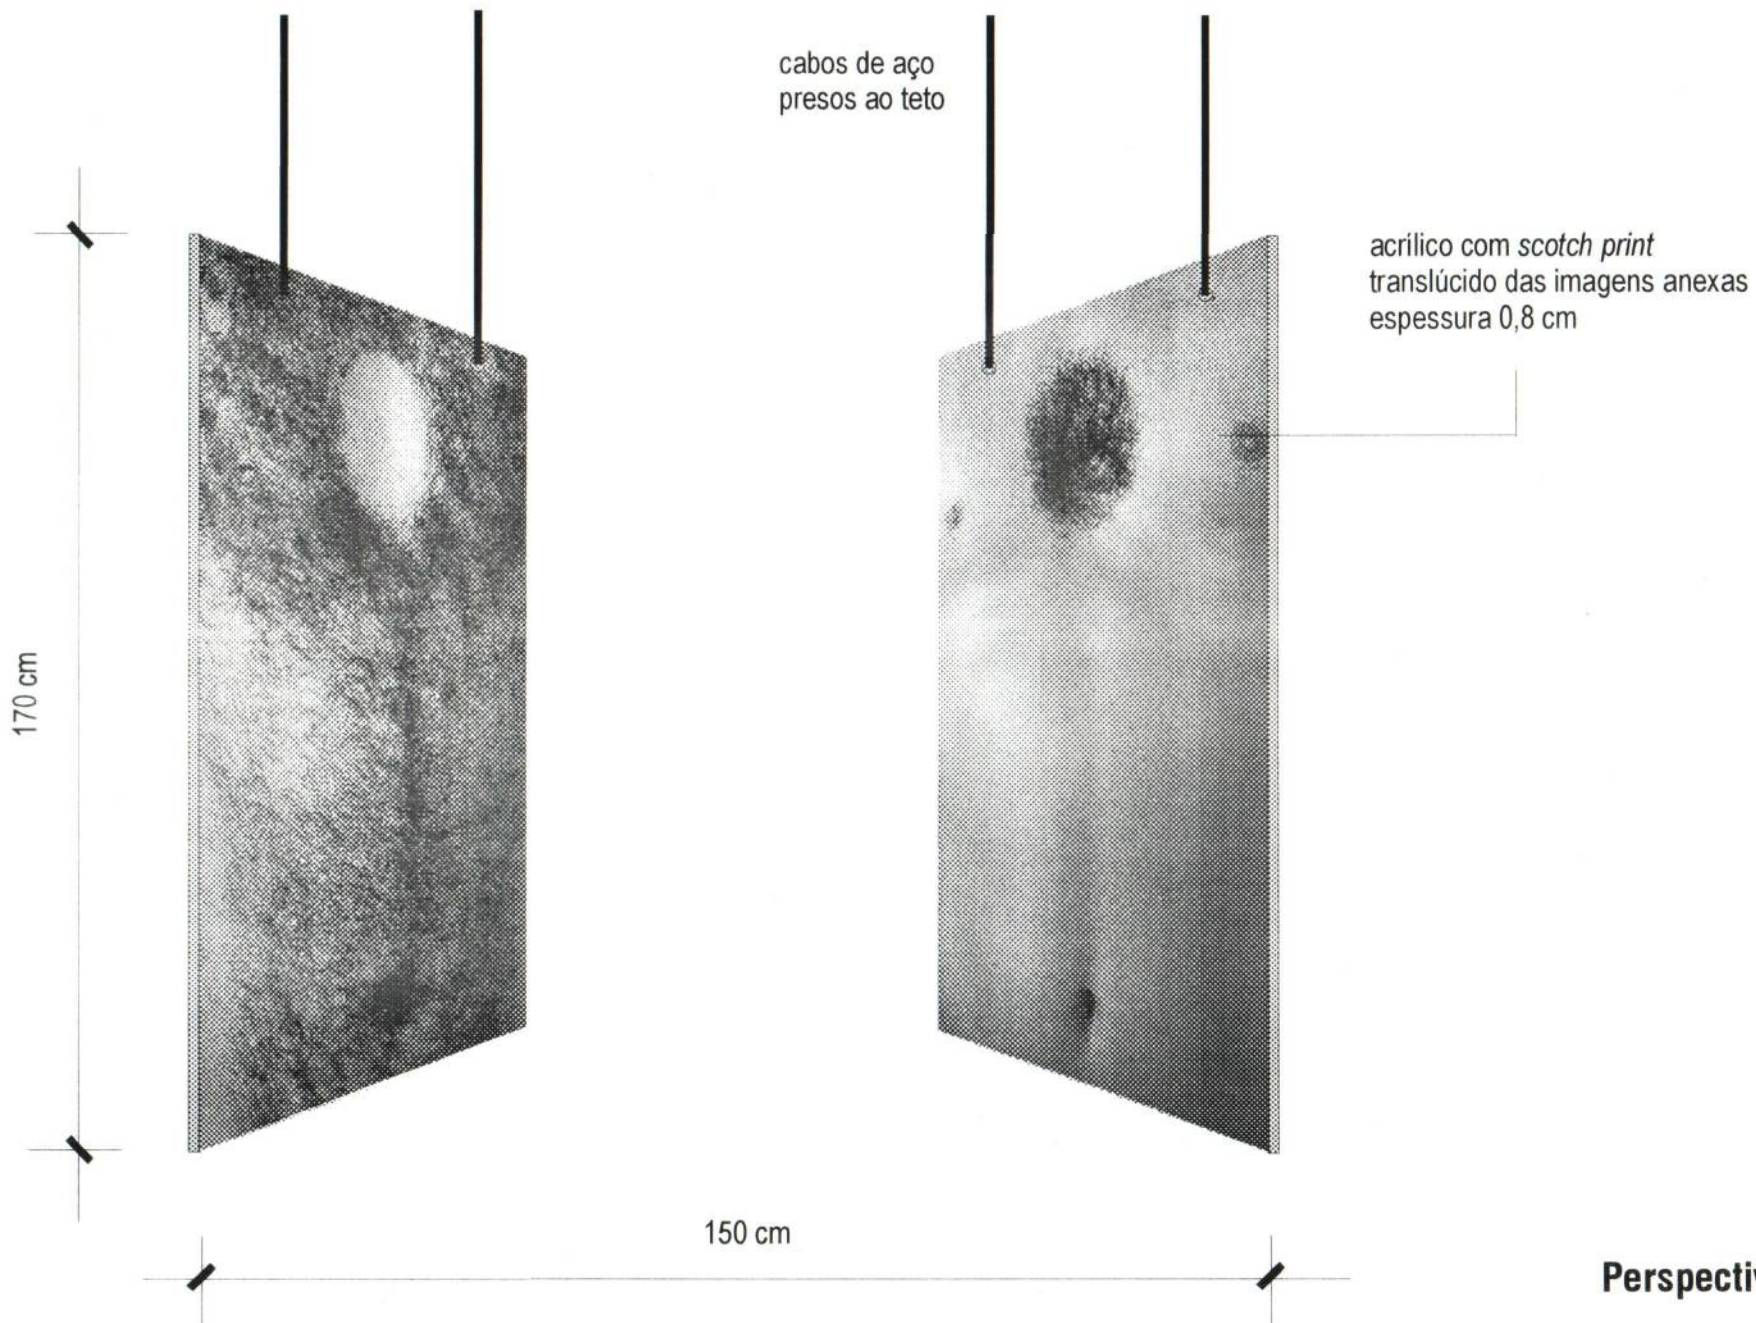

**Parque Lage**  
**Marcos Chaves**  
**1998**

imagens coloridas impressas em placas de acrílico com scotch print translúcido (170 x 130 cm cada)

**Parque Lage  
Marcos Chaves  
1998**

**Parque Lage  
Marcos Chaves  
1998**

Parque Lage  
Marcos Chaves  
1998

Os acrílicos estarão suspensos do chão 20 cm

Planta baixa

Parque Lage  
Marcos Chaves  
1998

Os acrílicos estarão suspensos do chão 20 cm

Planta baixa