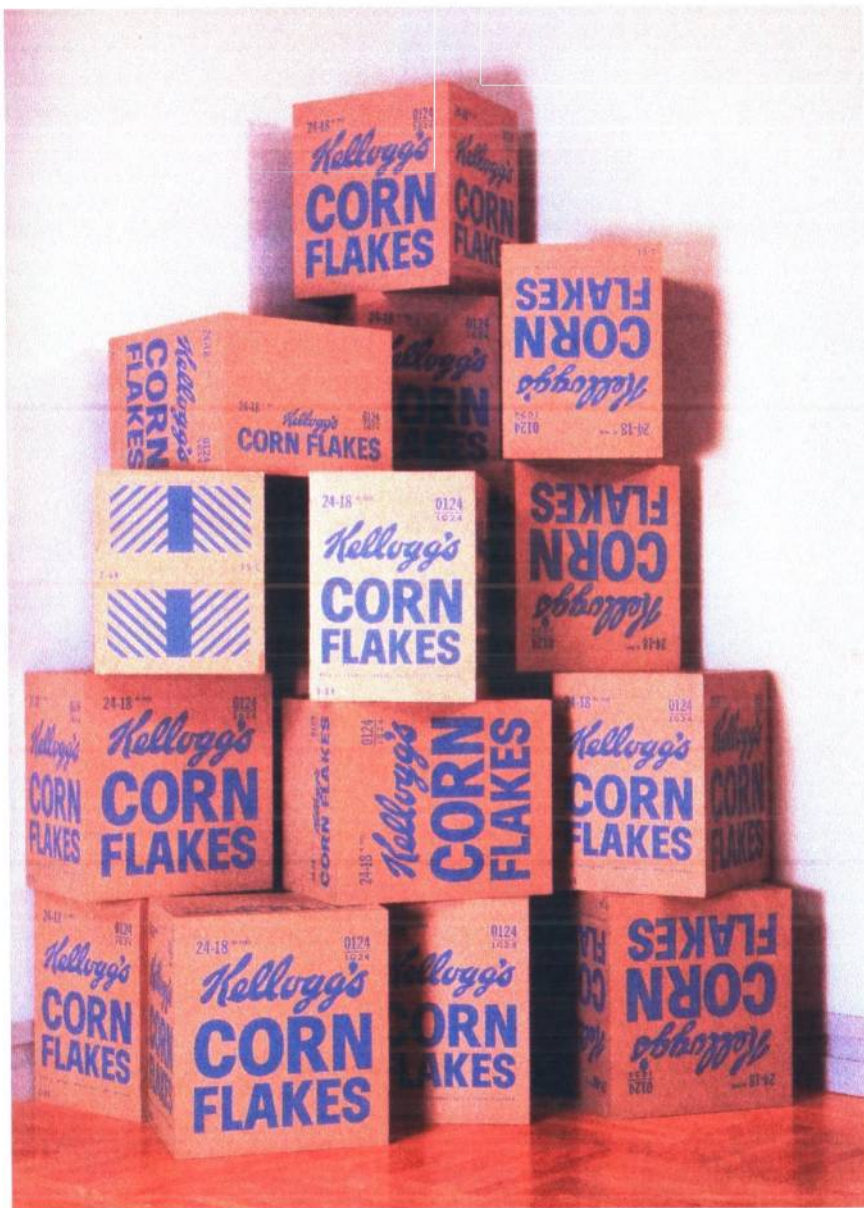

# "P.O.P. (Poluente Orgânico Persistente)"

trabalho visto de cima

1,95m

15cm

→ cada caixa

25cm

175cm

1,95m

chão  
xadrez

1:10

Andy Warhol  
Kellogg's Corn Flake Boxes, 1971  
68 x 61 x 48 cm (cada)  
serigrafia sobre madeira

Andy Warhol  
Brillo Box, 1964  
43 x 43 x 35 cm  
serigrafia sobre madeira

*Caixa de sabão em pó pequena em tamanho real*