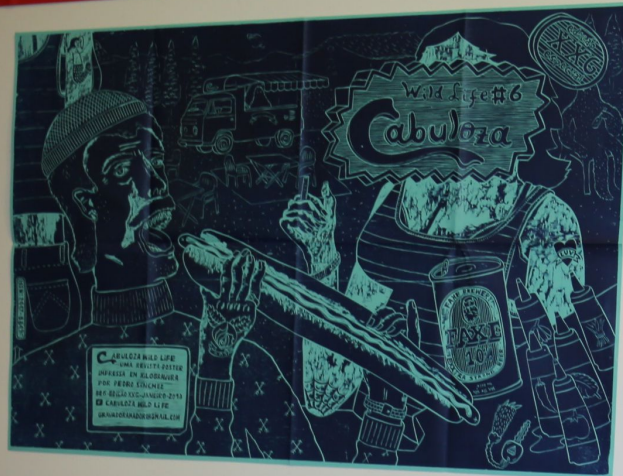

320.

50.

CABULOZA
WILD
LIFE
UMA
REVISTA
POSTER

CABULOZA N 12
700.

ALDESIVOS
40.

CABULOZA N 15
70.

50.

REVISTA-
POSTER
70.

50.